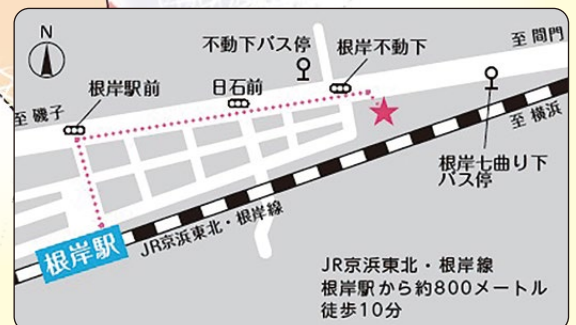

輝翔祭

輝翔祭の情報は
←こちらから

<http://www.eiseikansen.com/kisyousai>

日程

令和元年7月6日(土) 10:00~14:30

日時

(最終受付14:00)

- ☆看護体験コーナー
- ☆学科紹介、進学相談コーナー
- ☆模擬店、縁日、バザーなど

様々な企画を用意して、皆様のお越しをお待ちしています♪

JR京浜東北・根岸線
根岸駅から約800メートル
徒歩10分